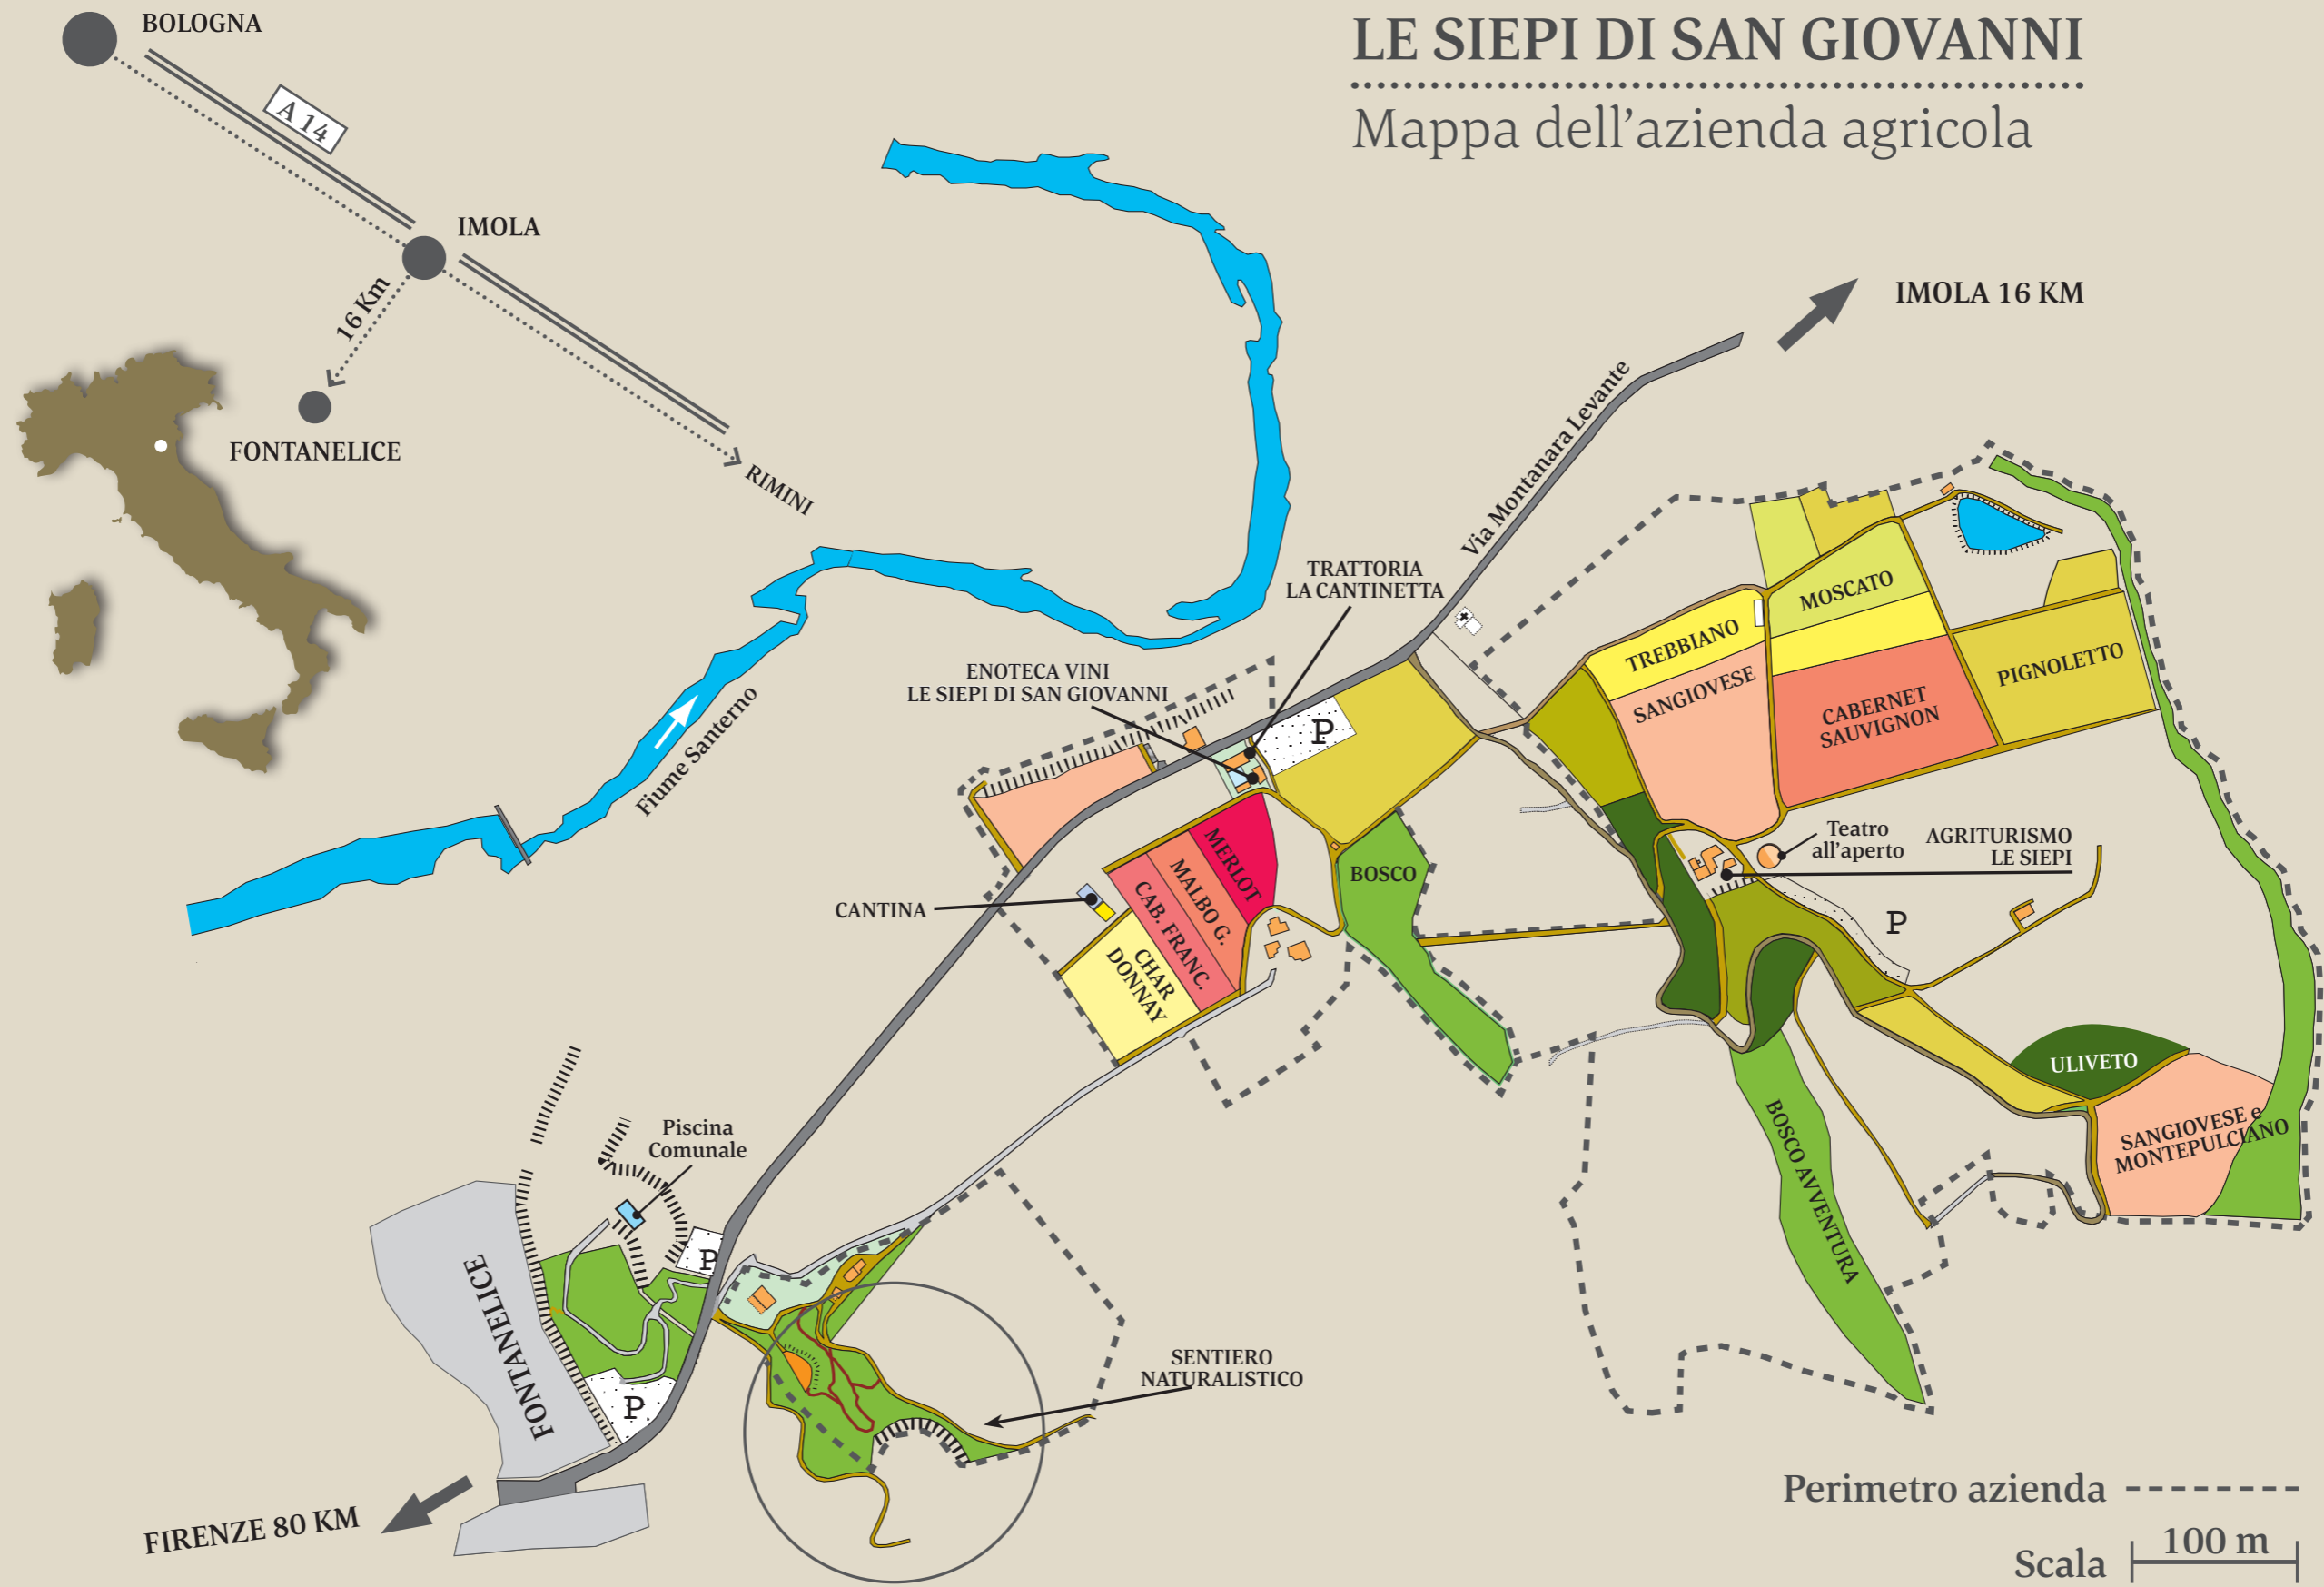

# LE SIEPI DI SAN GIOVANNI

Mappa dell'azienda agricola

FIRENZE 80 KM

IMOLA 16 KM

Perimetro azienda - - - - -

Scala | 100 m |